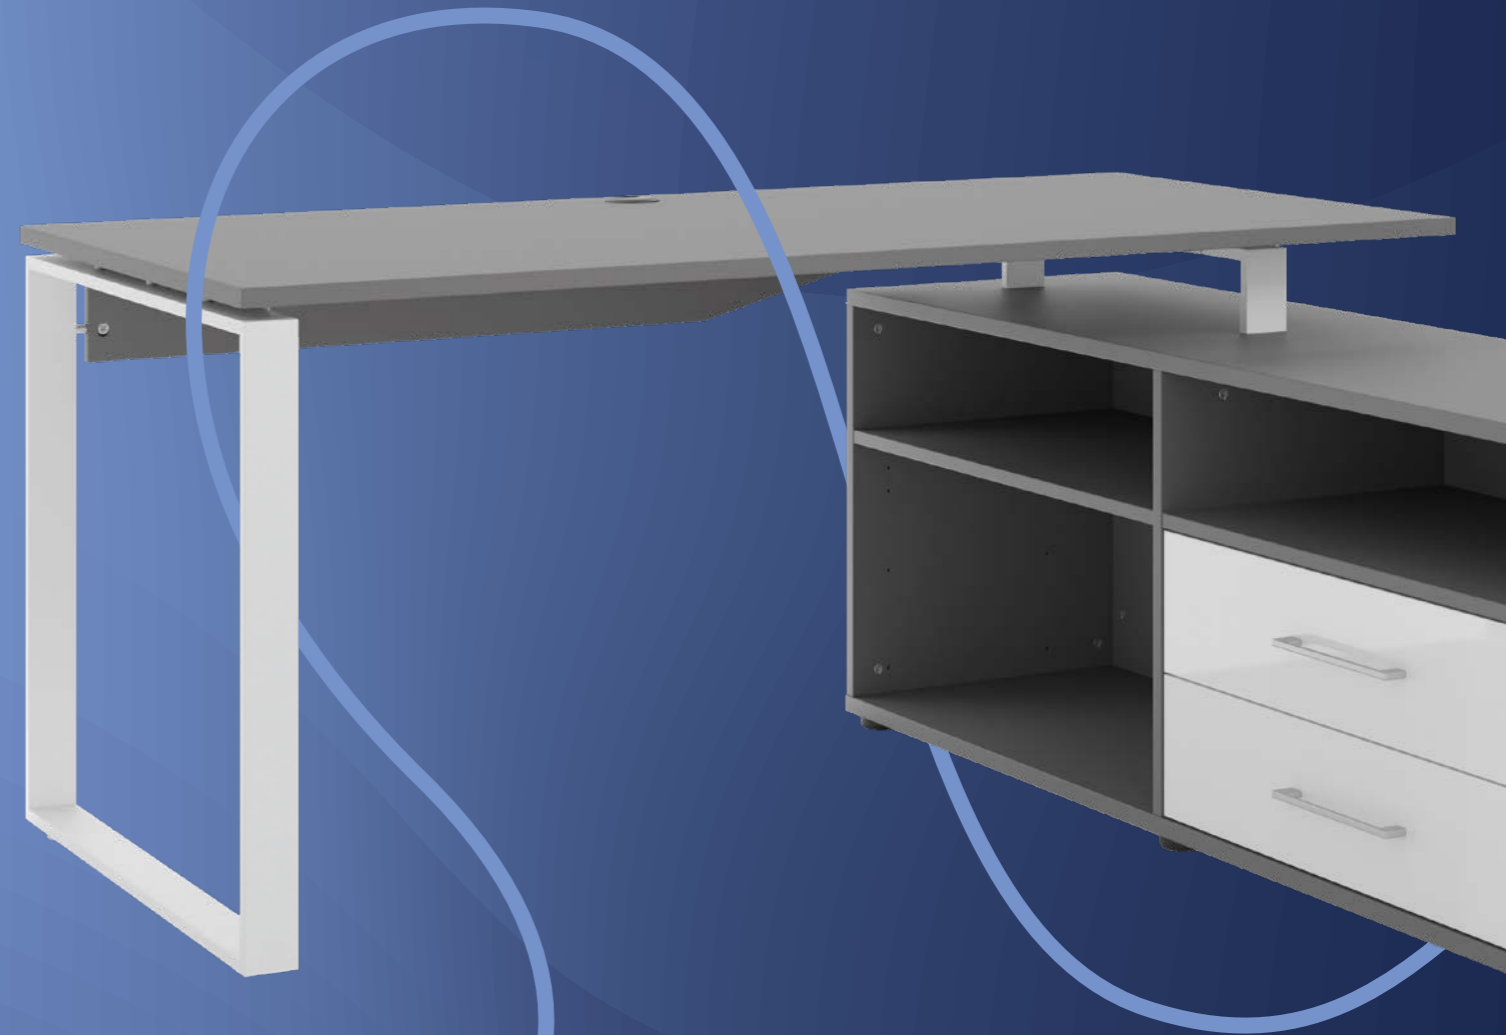

Eckschreibtisch Modelle

Eckschreibtisch ST158

B: 1600 mm / H: 750 mm / T: 1580 mm

- Kabeldurchführung
- Wechselseitig montierbar
- Schubladen mit Unterflurauszügen
- Gedämpfter Selbsteinzug
- 1 höhenverstellbarer Einlegeboden
- Kratzfeste und pflegeleichte Oberfläche durch Melaminharzbeschichtung

Farbkombinationen

043
Basaltgrau
Basaltgrau Hochglanz
Metall Anthrazit

044
Basaltgrau
Weiß Hochglanz
Metall Weiß

005
Basaltgrau
Hickory
Metall Anthrazit

045
Hickory
Basaltgrau Hochglanz
Metall Anthrazit

046
Hickory
Weiß Hochglanz
Metall Weiß

026
Hickory
Hickory
Metall Anthrazit

047
Scandic
Basaltgrau Hochglanz
Metall Anthrazit

048
Scandic
Weiß Hochglanz
Metall Weiß

028
Scandic
Scandic
Metall Anthrazit

Reihenfolge Farbbezeichnungen: Platte & Korpus / Front / Gestell